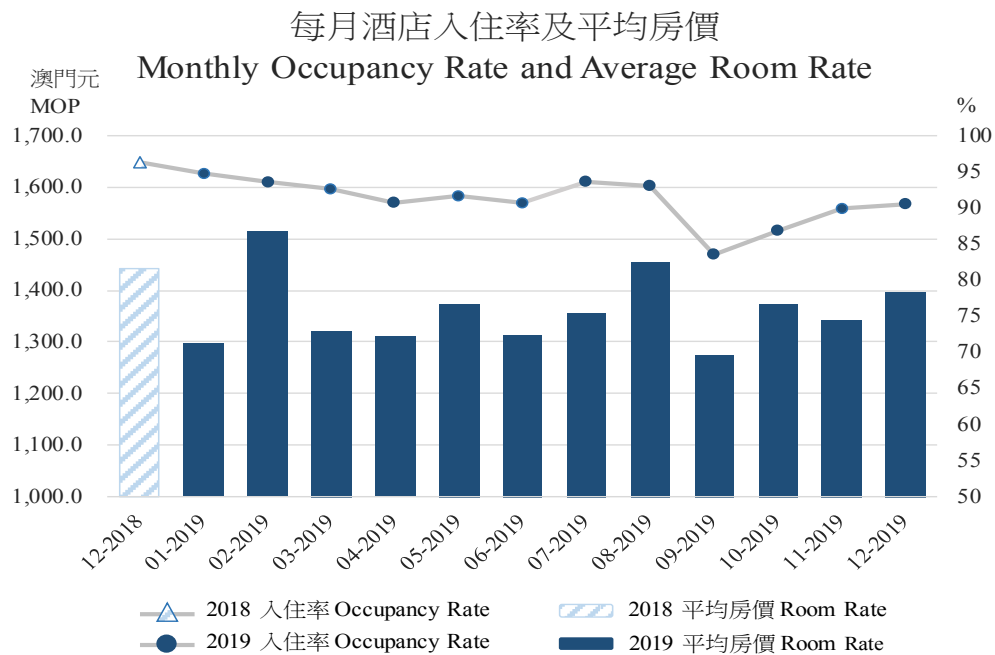

酒店入住率及平均房價 Hotel's Occupancy Rate and Average Room Rate

二零一九年十二月 December 2019

類別 Type	入住率 Occupancy Rate (%)			房價 Room Rate (澳門元MOP)		變動率 Change %
	2019	2018^r	相差 Diff.	2019	2018^r	
所有酒店 All type of Hotels	90.5	96.5	-6.0	1,398.3	1,433.2	-2.4%
五星級 5 star	93.8	96.3	-2.5	1,610.8	1,678.8	-4.1%
四星級 4 star	75.3	95.6	-20.3	813.4	901.4	-9.8%
三星級 3 star	96.2	98.3	-2.1	1,141.3	1,121.8	+1.7%

二零一九年一月至十二月 January - December 2019

類別 Type	入住率 Occupancy Rate (%)			房價 Room Rate (澳門元MOP)		變動率 Change %
	2019	2018^r	相差 Diff.	2019	2018^r	
所有酒店 All type of Hotels	91.0	91.9	-0.9	1,360.7	1,340.4	+1.5%
五星級 5 star	92.3	93.2	-0.9	1,644.0	1,627.9	+1.0%
四星級 4 star	84.9	92.4	-7.5	814.8	827.9	-1.6%
三星級 3 star	94.4	86.9	+7.5	1,059.0	1,035.9	+2.2%

r:修正數據 Revised figures.