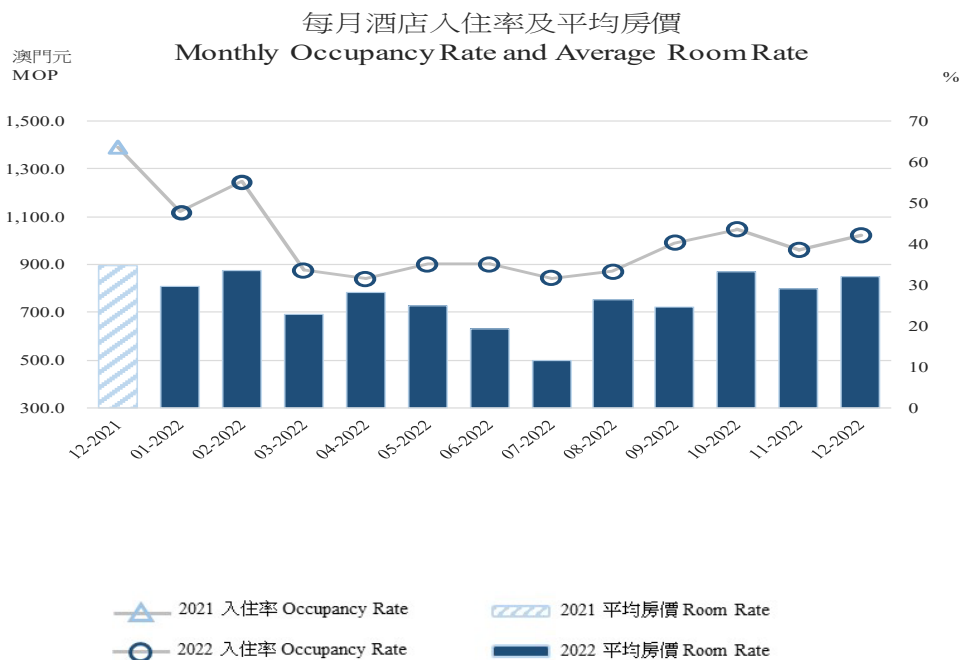

酒店入住率及平均房價 Hotel's Occupancy Rate and Average Room Rate

二零二二年十二月 December 2022

類別 Type	入住率 Occupancy Rate (%)			房價 Room Rate (澳門元MOP)		
	2022	2021^r	相差 Diff.	2022	2021^r	變動率 Change %
所有酒店 All type of Hotels	42.2	61.7	-19.5	850.9	939.0	-9.4%
五星級 5 star	39.9	60.1	-20.2	961.9	1,071.1	-10.2%
四星級 4 star	48.4	62.8	-14.4	638.6	585.3	+9.1%
三星級 3 star	47.9	68.9	-21.0	601.3	616.5	-2.5%

二零二二年一月至十二月 January – December 2022

類別 Type	入住率 Occupancy Rate (%)			房價 Room Rate (澳門元MOP)		
	2022	2021^r	相差 Diff.	2022	2021^r	變動率 Change %
所有酒店 All type of Hotels	39.0	51.5	-12.5	749.8	877.3	-14.5%
五星級 5 star	35.8	49.0	-13.2	898.0	1,033.7	-13.1%
四星級 4 star	45.7	56.0	-10.3	523.4	573.5	-8.7%
三星級 3 star	51.7	60.1	-8.4	438.5	528.7	-17.1%

r:修正數據 Revised figures.