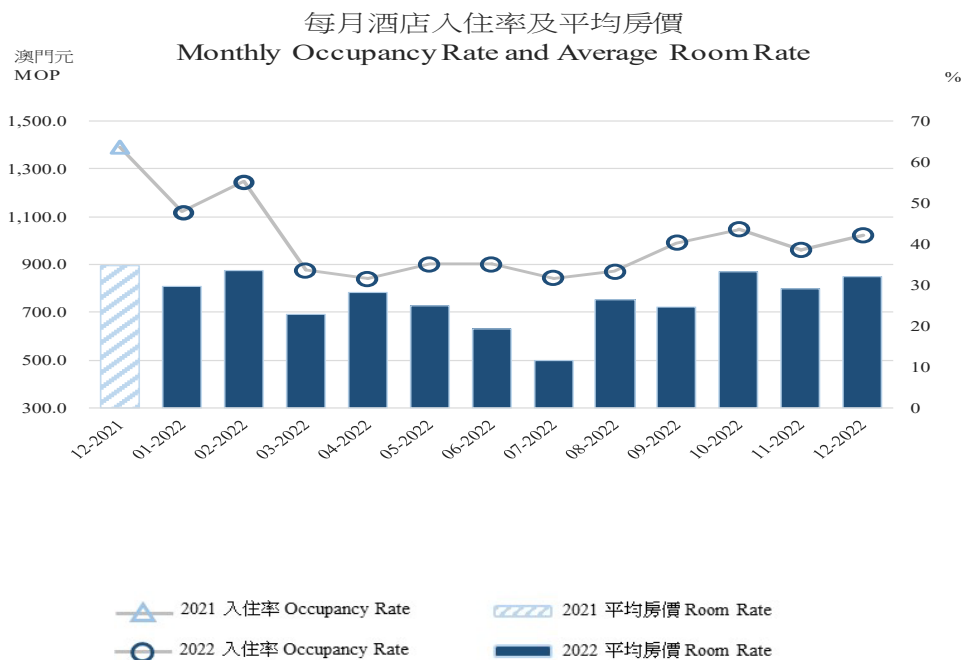

酒店入住率及平均房價 Hotel's Occupancy Rate and Average Room Rate

二零二二年十二月 December 2022

類別 Type	入住率 Occupancy Rate (%)			房價 Room Rate (澳門元MOP)		
	2022	2021^r	相差 Diff.	2022	2021^r	變動率 Change %
所有酒店 All type of Hotels	42.2	61.7	-19.5	850.9	939.0	-9.4%
五星級 5 star	39.9	60.1	-20.2	961.9	1,071.1	-10.2%
四星級 4 star	48.4	62.8	-14.4	638.6	585.3	+9.1%
三星級 3 star	47.9	68.9	-21.0	601.3	616.5	-2.5%

二零二二年一月至十二月 January – December 2022

類別 Type	入住率 Occupancy Rate (%)			房價 Room Rate (澳門元MOP)		
	2022	2021^r	相差 Diff.	2022	2021^r	變動率 Change %
所有酒店 All type of Hotels	39.0	51.5	-12.5	749.8	877.3	-14.5%
五星級 5 star	35.8	49.0	-13.2	898.0	1,033.7	-13.1%
四星級 4 star	45.7	56.0	-10.3	523.4	573.5	-8.7%
三星級 3 star	51.7	60.1	-8.4	438.5	528.7	-17.1%

r:修正數據 Revised figures.